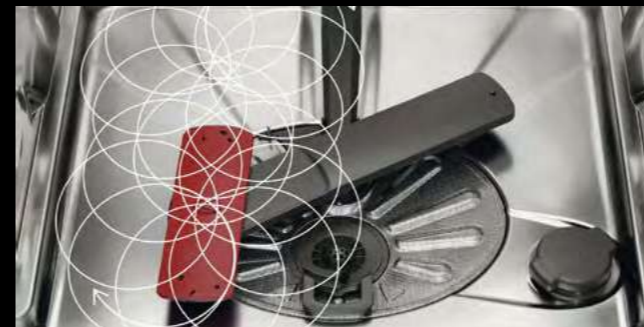

# ZVYŠTE SVŮJ KOMFORT

Zbavte se stereotypů. Myčka AEG se systémem ComfortLift® zvedne spodní koš a vy se tak nemusíte zbytečně ohýbat. Vkládání a uklízení nádobí nebylo nikdy snadnější. AEG. Více než očekáváte.

## PROCLEAN™

Pět sprchovacích rovin a satelitní sprchovací rameno s dvojitou rotací zabezpečují nejdůkladnější umytí jakéhokoliv nádobí. Voda se dostane do každého koutu i v přeplněné myčce.

Jak to funguje?